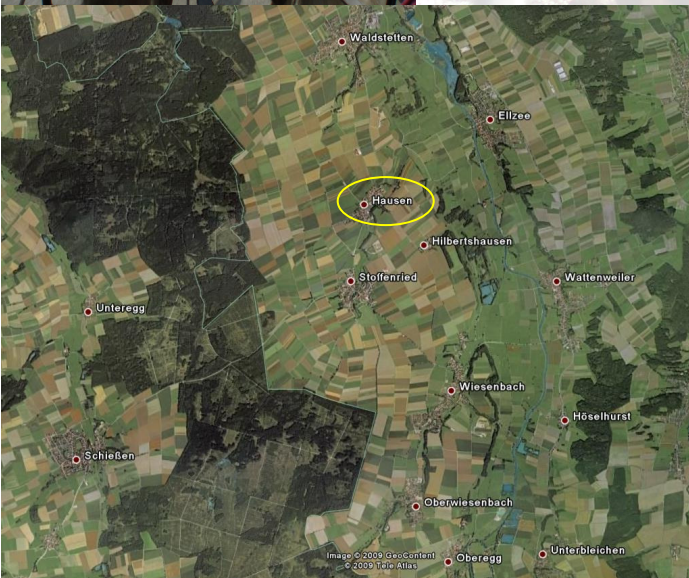

KUTSCHENFAHRT

*... durch Wälder und
schöne Dörfer – eine
Fahrt zum genießen.*

*Herzlich willkommen zu einem Erlebnis
mit der Familie und mit Freunden beim
unvergesslichen Vergnügen einer
Kutschenfahrt mit den Pferden und
Kutsche der Familie Fischer.*

- ▶ Kutsche für 5 Personen
- ▶ 30 € je gefahrene Stunde
- ▶ Termine nach Vereinbarung!

Kontakt:

Rudolf Fischer
Im Oberdorf 8a
89352 Ellzee – Hausen

Tel.: 08223 / 3943

E-Mail: manuel.fischer24.6@web.de